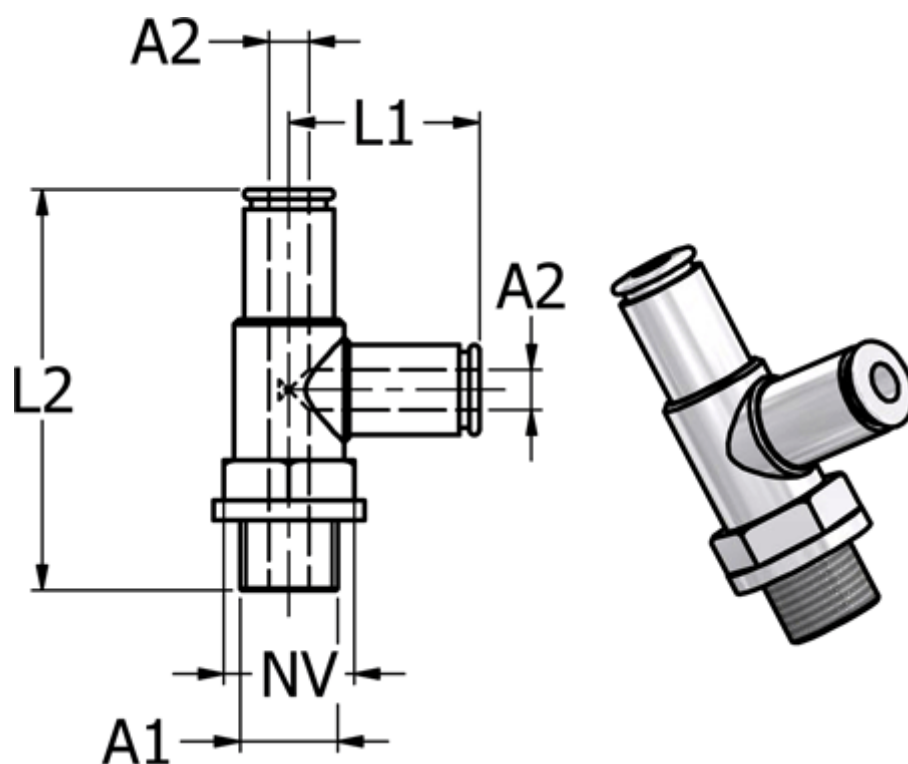

Varenummer: 5868620146

Beskrivelse: Metal Push-in fitting 862.014-6, Ø6 / Ø6 / G 1/4"
T-stykke med FPM O-ring

Mål

Gevind A1 = G 1/4"

L1 = 21

L2 = 45

NV = 13

Udvendig slangediameter A2 = 6